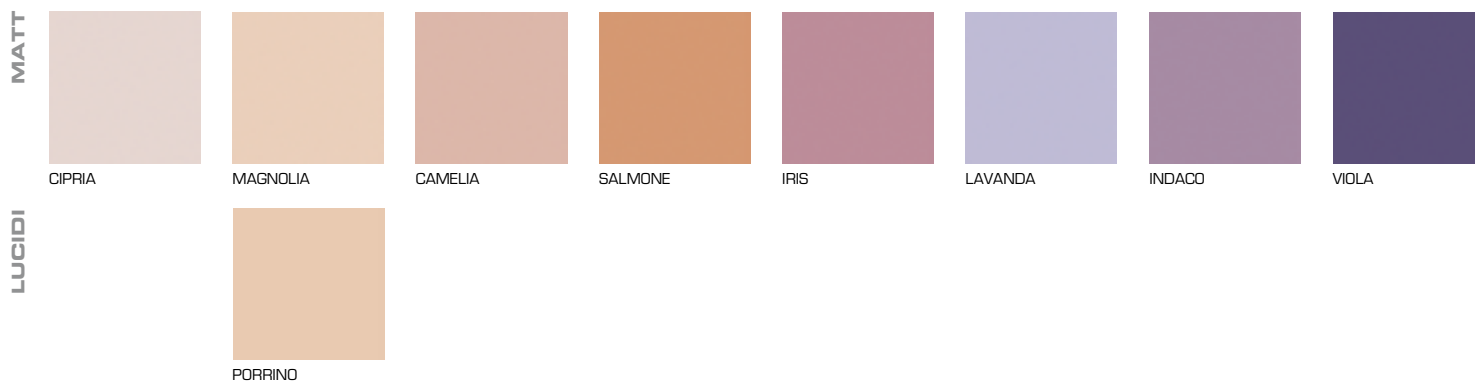

## i colori

MATT								
	BANANA	CEDRO	VANADIO	OCRA	CROMO	CORALLO	AMARANTO	VINACCIA
LUCIDI								
	ZIRCONO		ZOLFO		ARENARIA			GRANATO

# i colori

## i colori

ANTISLIP	MATT								
		BAIA	LAGUNA	FIORDO	SALVIA	FIENO	MELA	OLIVA	MUSCHIO
		LUCIDI							
TUNDRA	BEOLA		SILICIO	ARDESIA	TITANIO	BASALTO			
									
		COLICO	TORNO	GERA					