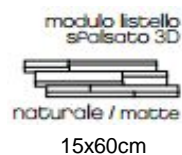

***SPECIAL PIECES ALSO AVAILABLE**

STONE BURLINGTON WHITE

- 60X120CM NATURALE
- 60X120CM LUCIDO
- 80X80CM NATURALE
- 80X80CM LUCIDO
- 40X80CM NATURALE
- 40X80CM GRIP
- 40X80CM LUCIDO
- 60X60CM NATURALE
- 60X60CM LUCIDO
- 30X60CM NATURALE